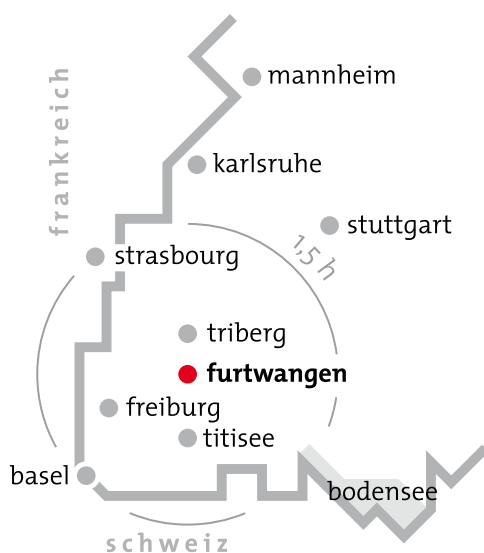

## So finden Sie uns:

**deutsches uhrenmuseum**

robert-gerwig-platz 1  
78120 furtwangen

telefon: +49 (0)7723 920 2800  
email@deutsches-uhrenmuseum.de  
www.deutsches-uhrenmuseum.de

längengrad: 8.20793  
breitengrad: 48.05161

Kartengrafik: www.designconcepts.de